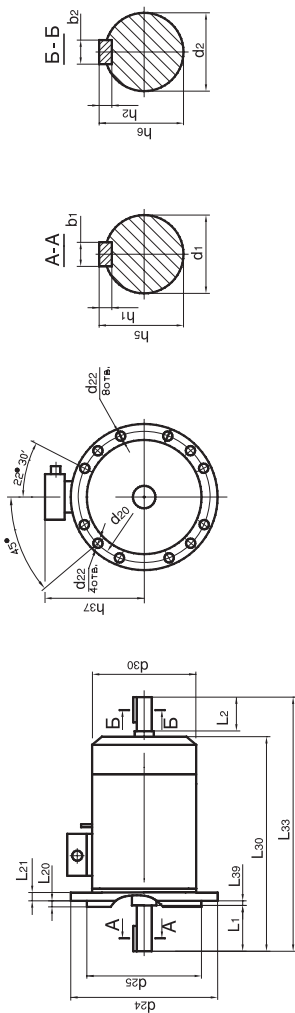

Габаритные, установочно-присоединительные размеры двигателей конструктивного исполнения ИМ3081, ИМ3082

Приложение 4

Двигатели высотой оси вращения 160, 180 мм имеют четыре отверстия d_{11} , Высотой оси вращения 200, 225 мм - восемь отверстий d_{11} .

Обозначение двигателя	Габаритные размеры										Установочные и присоединительные размеры, мм										
	L_{30}	L_{33}	h_{37}	d_{24}	d_{30}	L_1	L_2	L_{20}	L_{21}	L_{38}	d_1	d_2	d_{20}	d_{22}	d_{25}	b_1	b_2	h_1	h_2	h_5	h_6
АД160S2	610	720	255	350	357	110	110	5	18	0	42	42	300	19	250	12	12	8	8	45	45
АД160M2	655	765	255	350	357	110	110	5	18	0	42	42	300	19	250	12	12	8	8	45	45
АД160S4,6,8	610	720	255	350	357	110	110	5	18	0	48	42	300	19	250	14	12	9	8	51,5	45
АД160M4,6,8	655	765	255	350	357	110	110	5	18	0	48	42	300	19	250	14	12	9	8	51,5	45
АД180S2	660	760	255	400	357	110	110	5	18	0	48	48	350	19	300	14	14	9	9	51,5	51,5
АД180M2	740	840	255	400	357	110	110	5	18	0	48	48	350	19	300	14	14	9	9	51,5	51,5
АД180S4	660	760	255	400	357	110	110	5	18	0	55	48	350	19	300	14	14	10	9	59	51,5
АД180M4,6,8	740	840	255	400	415	110	110	5	18	0	55	48	350	19	300	14	14	10	9	59	51,5
АД200M2	790	900	280	450	415	110	110	5	20	0	55	55	400	19	350	16	16	10	10	59	59
АД200L2	790	900	280	450	415	110	110	5	20	0	55	55	400	19	350	16	16	10	10	59	59
АД200M4,6,8	820	930	280	450	415	140	110	5	20	0	60	55	400	19	350	18	16	11	10	64	59
АД200L4,6,8	820	930	280	450	415	140	110	5	20	0	60	55	400	19	350	18	16	11	10	64	59
АД225M2	845	960	280	550	415	110	110	5	22	0	55	55	500	19	450	16	16	10	10	59	59
АД225M4,6,8	875	1020	280	550	415	140	140	5	22	0	65	60	500	19	450	18	18	11	11	69	64